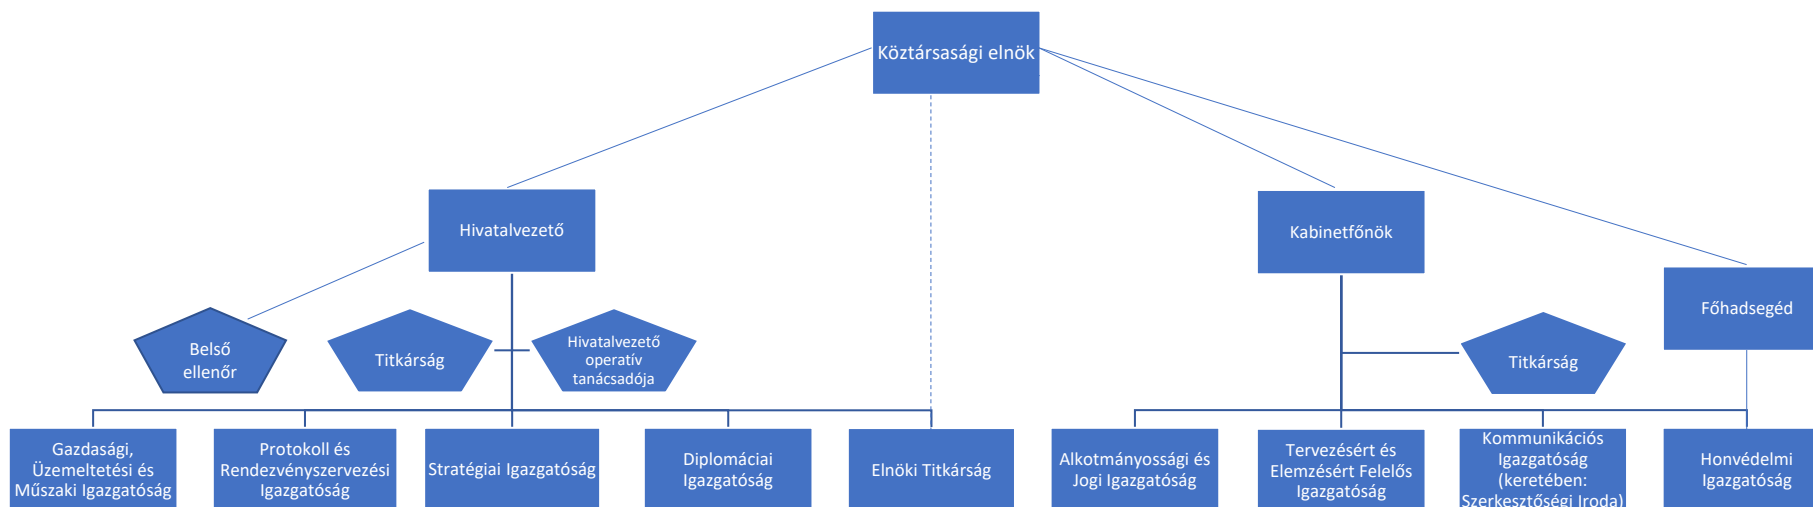

A Köztársasági Elnöki Hivatal szervezeti felépítése

KEH ügyszám: KEH/02396-1/2022.